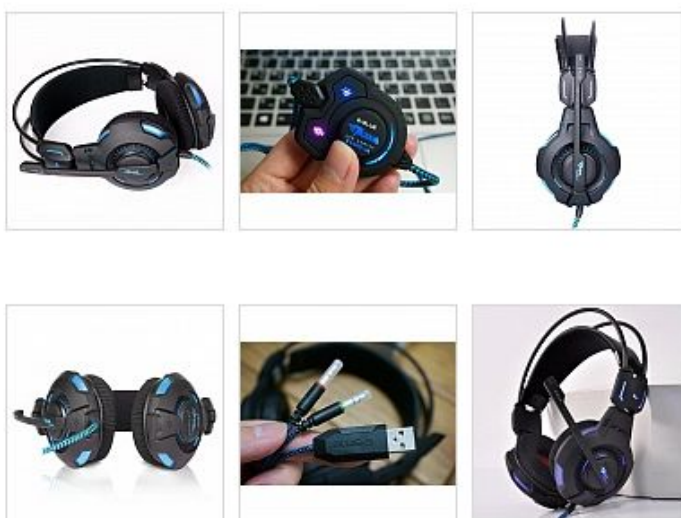

E-BLUE – herní sluchátka Mazer Type X

VČERA | TISKOVÁ ZPRÁVA |

Značka počítačových doplňků E-Blue představila novinku z oblasti herních produktů, a to profesionální herní sluchátka Mazer Type X s mikrofonem. Sluchátka jsou spojením kvality, atraktivního LED podsvícení, které lze různě nastavit a pohodlného nošení.

Sluchátka uzavřeného typu vynikají měkkým polstrováním, které dokonale přilne k uším. Polstrovaná čelenka zmírňuje tlak oblouku na hlavu. Zvláštní pozornost je věnována i modrému 3D tkanému kabelu, který doplňuje luxusní design sluchátek.

Fascinující LED podsvícení

Podsvícení můžete díky multifunkčnímu ovladači na kabelu nastavit tak, aby vyhovovalo Vaším potřebám. Unikátní systém LED podsvícení je instalován přímo ve sluchátkách. Chladné modré světlo vytváří fascinující jiskřící efekt, který dává vyniknout propracovaným detailům sluchátek. Podsvícena jsou nejen sluchátka, ale také multifunkční ovladač.

Jedinečný multifunkční ovladač

Multifunkční ovladač se nachází na kabelu a je ze spodní strany opatřen silikonovým povrchem. To umožňuje upevnit ovladač např. na desku stolu (popř. odlepit a připevnit na jiné místo). Prostřednictvím tlačítek multifunkčního ovladače můžete přepínat světelné efekty a zapínat/vypínat mikrofon. Kolečkem ovladače pak nastavujete hlasitost.